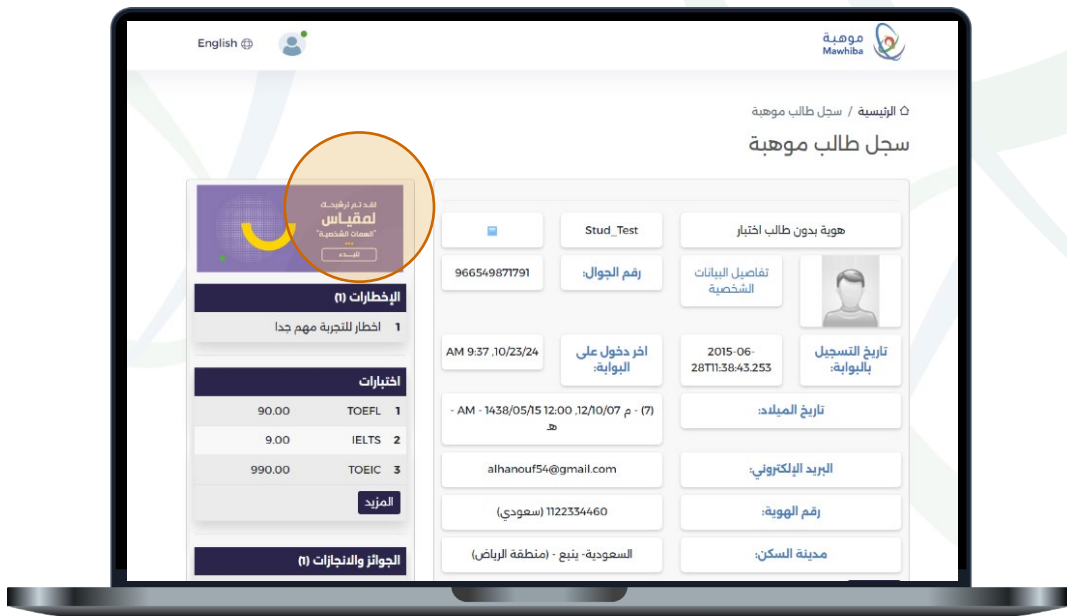

دليل المستخدم: الطالب

مقياس السمات الشخصية

الوصول للخدمة

عن طريق تطبيق الجوال

عن طريق الموقع الإلكتروني

يمكنك التسجيل بالموقع الإلكتروني عن طريق أي جهاز لوحي
او كمبيوتر شخصي والذهاب لموقع

www.mawhiba.org

الخطوات

3

الضغط على رابط مقياس السمات الشخصية

2

الوصول لصفحة مقياس السمات الشخصية

1

الدخول عبر موقع موهبة

5

الحصول على تقرير نتيجة المقياس

4

البدء بمقياس السمات الشخصية

نتمنى لكم تجربة رقمية مميزة

خطوات الطلب

1 الدخول عبر موقع موهبة www.mawhiba.org

- من الصفحة الرئيسية يمكنك اختيار زر "الخدمات الإلكترونية".

2 الوصول لـ مقياس السمات الشخصية

- في شاشة الخدمات الإلكترونية اضغط على رابط الخدمة

- وفي شاشة تفاصيل الخدمة اضغط على زر (**التسجيل**)

- بالضغط على زر تسجيل سيتم نقلك لصفحة سجل طالب موهبة ..

3 الضغط على رابط مقياس السمات الشخصية

- بعد ظهور شاشة سجل طالب موهبة سيظهر لك في أعلى الصفحة على اليسار رابط مقياس السمات الشخصية (يظهر للمرشحين للمقياس فقط) .. اضغط عليه