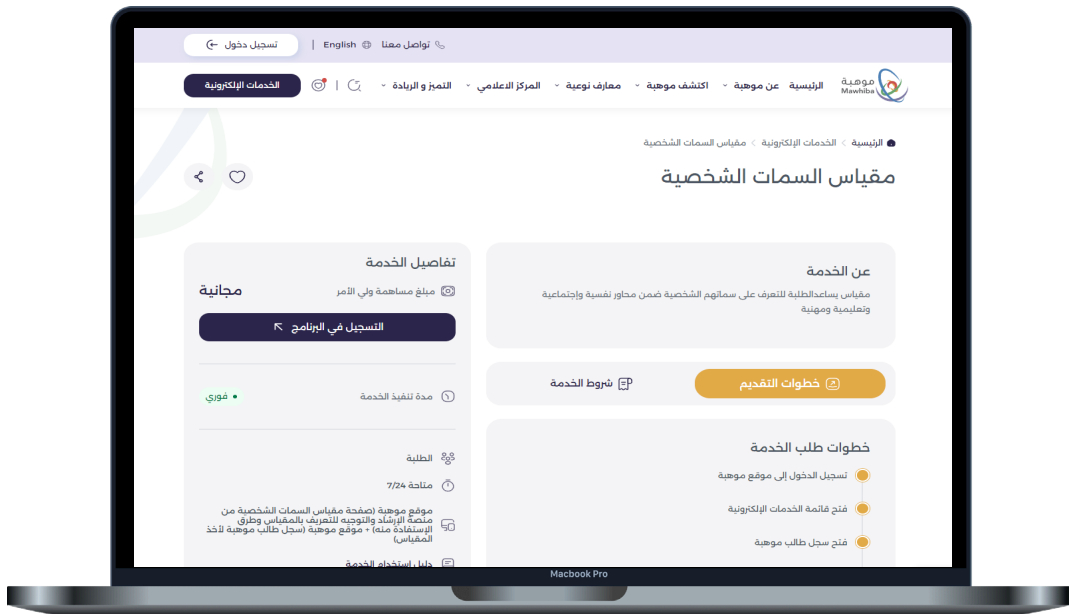

دليل المستخدم: الطالب

مقياس السمات الشخصية

الوصول للخدمة

عن طريق تطبيق الجوال

عن طريق الموقع الإلكتروني

يمكنك التسجيل بالموقع الإلكتروني عن طريق أي جهاز لوحي
او كمبيوتر شخصي والذهاب لموقع

www.mawhiba.org

الخطوات

3

الضغط على رابط مقياس السمات الشخصية

2

الوصول لصفحة مقياس السمات الشخصية

1

الدخول عبر موقع موهبة

5

الحصول على تقرير نتيجة المقياس

4

البدء بمقياس السمات الشخصية

نتمنى لكم تجربة رقمية مميزة

خطوات الطلب

1 الدخول عبر موقع موهبة www.mawhiba.org

- من الصفحة الرئيسية يمكنك اختيار زر "الخدمات الإلكترونية".

2 الوصول لـ مقياس السمات الشخصية

- في شاشة الخدمات الإلكترونية اضغط على رابط الخدمة

- وفي شاشة تفاصيل الخدمة اضغط على زر (**التسجيل**)

- بالضغط على زر تسجيل سيتم نقلك لصفحة سجل طالب موهبة ..

3 الضغط على رابط مقياس السمات الشخصية

- بعد ظهور شاشة سجل طالب موهبة سيظهر لك في أعلى الصفحة على اليسار رابط مقياس السمات الشخصية (يظهر للمرشحين للمقياس فقط) .. اضغط عليه