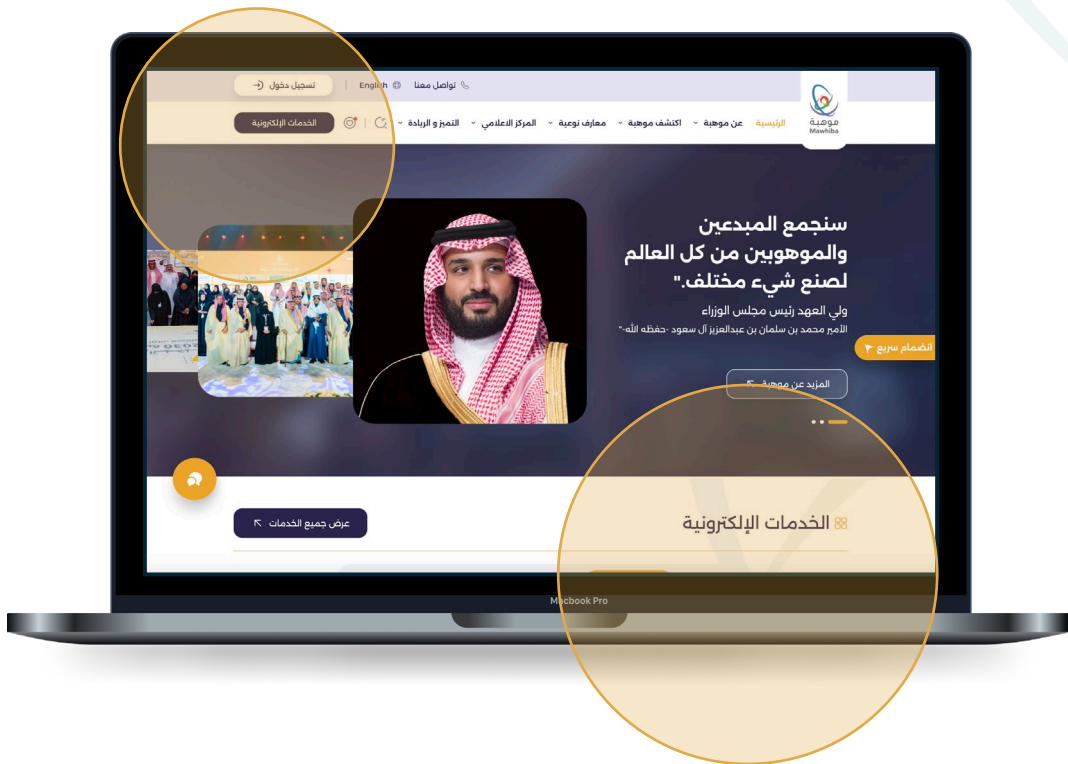

3

الضغط على رابط مقياس السمات الشخصية

2

الوصول لصفحة مقياس السمات الشخصية

1

الدخول عبر موقع موهبة

5

الحصول على تقرير نتيجة المقياس

4

البدء بمقياس السمات الشخصية

نتمنى لكم تجربة رقمية مميزة

خطوات الطلب

1 الدخول عبر موقع موهبة www.mawhiba.org

- من الصفحة الرئيسية يمكنك اختيار زر "الخدمات الإلكترونية".

2 الوصول لـ مقياس السمات الشخصية

- في شاشة الخدمات الإلكترونية اضغط على رابط الخدمة

- وفي شاشة تفاصيل الخدمة اضغط على زر (**التسجيل**)

- بالضغط على زر تسجيل سيتم نقلك لصفحة سجل طالب موهبة ..

3 الضغط على رابط مقياس السمات الشخصية

- بعد ظهور شاشة سجل طالب موهبة سيظهر لك في أعلى الصفحة على اليسار رابط مقياس السمات الشخصية (يظهر للمرشحين للمقياس فقط) .. اضغط عليه