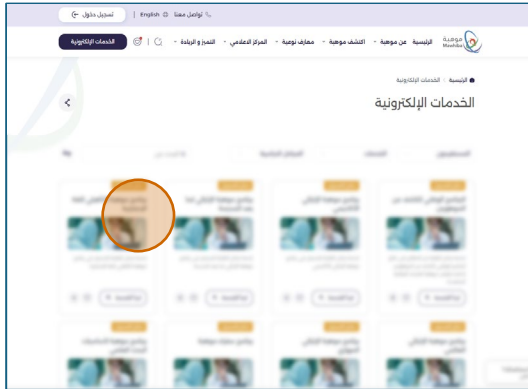

3

الضغط على رابط مقياس السمات الشخصية

2

الوصول لصفحة مقياس السمات الشخصية

1

الدخول عبر موقع موهبة

5

الحصول على تقرير نتيجة المقياس

4

البدء بمقياس السمات الشخصية

نتمنى لكم تجربة رقمية مميزة

خطوات الطلب

1 الدخول عبر موقع موهبة www.mawhiba.org

- من الصفحة الرئيسية يمكنك اختيار زر "الخدمات الإلكترونية".

2 الوصول لـ مقياس السمات الشخصية

- في شاشة الخدمات الإلكترونية اضغط على رابط الخدمة

- وفي شاشة تفاصيل الخدمة اضغط على زر (**التسجيل**)

- بالضغط على زر تسجيل سيتم نقلك لصفحة سجل طالب موهبة ..

3 الضغط على رابط مقياس السمات الشخصية

- بعد ظهور شاشة سجل طالب موهبة سيظهر لك في أعلى الصفحة على اليسار رابط مقياس السمات الشخصية (يظهر للمرشحين للمقياس فقط) .. اضغط عليه