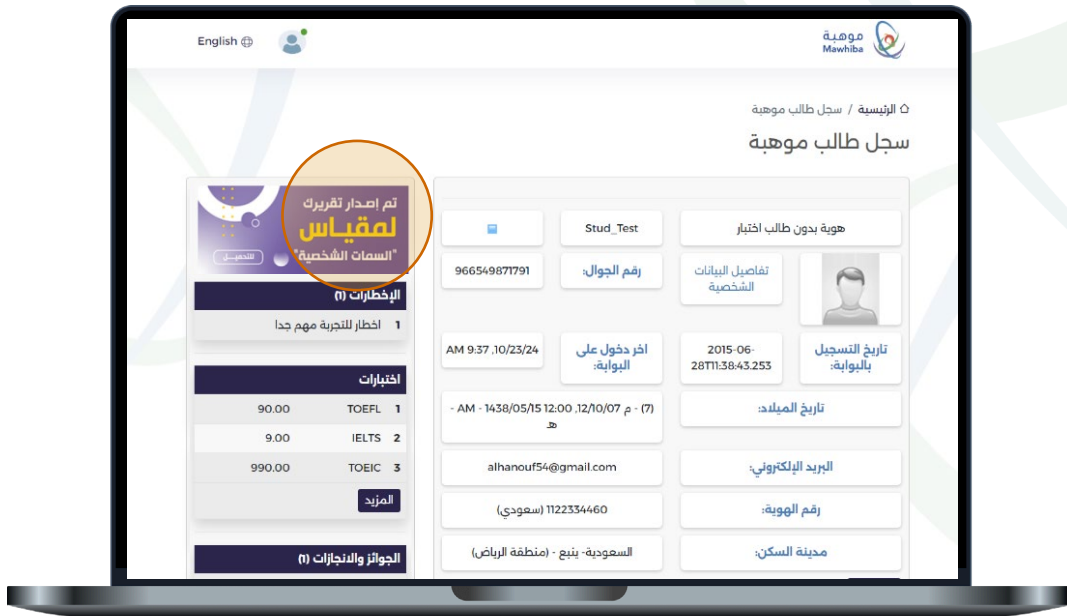

4

البدء بمقياس السمات الشخصية

نتمنى لكم تجربة رقمية مميزة

خطوات الطلب

1 الدخول عبر موقع موهبة www.mawhiba.org

- من الصفحة الرئيسية يمكنك اختيار زر "الخدمات الإلكترونية".

2 الوصول لـ مقياس السمات الشخصية

- في شاشة الخدمات الإلكترونية اضغط على رابط الخدمة

- وفي شاشة تفاصيل الخدمة اضغط على زر (**التسجيل**)

- بالضغط على زر تسجيل سيتم نقلك لصفحة سجل طالب موهبة ..

3 الضغط على رابط مقياس السمات الشخصية

- بعد ظهور شاشة سجل طالب موهبة سيظهر لك في أعلى الصفحة على اليسار رابط مقياس السمات الشخصية (يظهر للمرشحين للمقياس فقط) .. اضغط عليه

4 البدء بمقياس السمات الشخصية

- بالضغط على رابط مقياس السمات الشخصية في الشاشة السابقة ستظهر لك شاشة المقياس وفيها معلومات عن المقياس وبعض التوجيهات .. وسيظهر فيديو ارشادي لنموذج الأسئلة وطريقة الإجابة عليها ..

- لتبدأ الإجابة على أسئلة المقياس .. اضغط على زر (**ابدأ المقياس**)
- لتظهر لك شاشة أسئلة المقياس لتقوم بالإجابة عليها تباعا .

5 الحصول على تقرير نتيجة المقياس

- بعد إكمال الإجابة على أسئلة مقياس السمات الشخصية ..
يمكنك الاطلاع على تقرير نتيجة المقياس من خلال صفحتك في "سجل طالب موهبة"