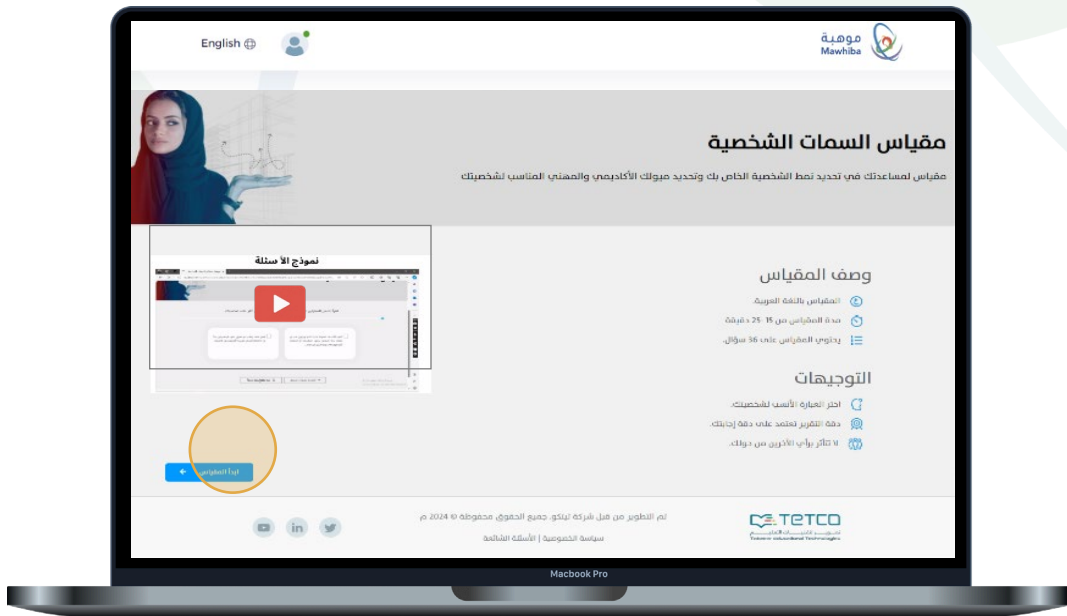

4

البدء بمقياس السمات الشخصية

نتمنى لكم تجربة رقمية مميزة

خطوات الطلب

1 الدخول عبر موقع موهبة www.mawhiba.org

- من الصفحة الرئيسية يمكنك اختيار زر "الخدمات الإلكترونية".

2 الوصول لـ مقياس السمات الشخصية

- في شاشة الخدمات الإلكترونية اضغط على رابط الخدمة

- وفي شاشة تفاصيل الخدمة اضغط على زر (**التسجيل**)

- بالضغط على زر تسجيل سيتم نقلك لصفحة سجل طالب موهبة ..

3 الضغط على رابط مقياس السمات الشخصية

- بعد ظهور شاشة سجل طالب موهبة سيظهر لك في أعلى الصفحة على اليسار رابط مقياس السمات الشخصية (يظهر للمرشحين للمقياس فقط) .. اضغط عليه

4 البدء بمقياس السمات الشخصية

- بالضغط على رابط مقياس السمات الشخصية في الشاشة السابقة ستظهر لك شاشة المقياس وفيها معلومات عن المقياس وبعض التوجيهات .. وسيظهر فيديو ارشادي لنموذج الأسئلة وطريقة الإجابة عليها ..